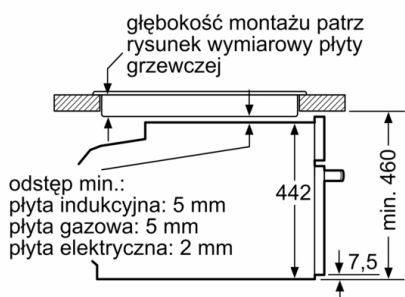

Drabinki piekarnika / prowadnice

- Liczba poziomów drabinek: 3 szt

Wyposażenie standardowe:

- blacha uniwersalna, ruszt kombinowany

Dane techniczne:

- Długość przewodu sieciowego: 150 cm
- Napięcia znamionowe: 220 - 240 V
- Wartość całkowita przyłącza elektrycznego: 3.6 kW

Wymiary:

- Wymiary (WxSxG): 455 mm x 594 mm x 548 mm
- Wymiary niszy (WxSxG): 450 mm - 455 mm x 560 mm - 568 mm x 550 mm
- "Należy zachować wymiary i uwzględnić wskazówki montażowe zgodnie z rysunkiem montażowym"

Serie 8, Piekarnik kompaktowy z mikrofalą do zabudowy, 60 x 45 cm, Czarny CMG7361B1

Installing two appliances on top of each other
Air exchange

wymiary w mm

wymiary w mm

Montaż z płytą grzewczą.

wymiary w mm