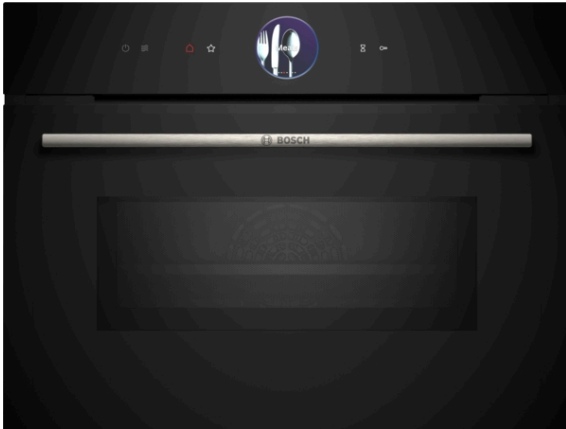

Serie 8, Piekarnik kompaktowy z mikrofalą do zabudowy, 60 x 45 cm, Czarny CMG7361B1

Zintegrowane wyposażenie dodatkowe

1 x Ruszt kombinowany
1 x Brytfanka (blacha) uniwersalna

Wyposażenie dodatkowe

HEZ530000 : Blachy połówkowe
HEZ629070 : Blacha Air Fry i do grillowania
HEZG0AS00 : Kabel zasilający 3 m

Kompaktowa kuchenka mikrofalowa z Cyfrowym Pierścieniem Sterującym oraz dotykowym wyświetlaczem TFT-touchdisplay: umożliwi uzyskanie perfekcyjne rezultaty pieczenia w bardzo krótkim czasie. Sterowanie z Home Connect za pomocą aplikacji.

- **Home Connect z funkcją zdalnego sterowania i monitorowania:** odkryj pełen potencjał swojego inteligentnego piekarnika.
- **Świat przepisów:** inspirujące przepisy dopasowane do Twojego gustu.
- **Cyfrowy Pierścień Sterujący:** łatwy i nowoczesny sposób na wybór ustawień piekarnika.
- **Wyświetlacz dotykowy TFT Touch Display Plus:** łatwe sterowanie dzięki innowacyjnemu Cyfrowemu Pierścieniowi Sterującemu i powiększonemu ekranowi dotykowemu TFT.
- **Funkcja Boost w mikrofalach:** szybkie i łatwe podgrzewanie.

4 242005 325986

Serie 8, Piekarnik kompaktowy z mikrofalą do zabudowy, 60 x 45 cm, Czarny CMG7361B1

Kompaktowa kuchenka mikrofalowa z Cyfrowym Pierścieniem Sterującym oraz dotykowym wyświetlaczem TFT-touchdisplay: umożliwi uzyskanie perfekcyjne rezultaty pieczenia w bardzo krótkim czasie. Sterowanie z Home Connect za pomocą aplikacji.