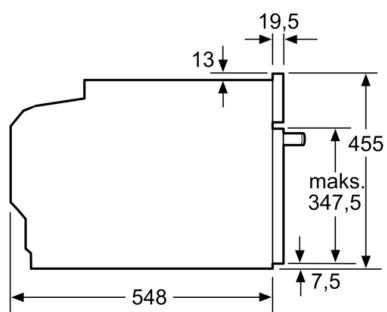

Serie 8, Piekarnik kompaktowy z mikrofalą do zabudowy, 60 x 45 cm, Czarny CMG7361B1

Installing two appliances on top of each other
Air exchange

wymiary w mm