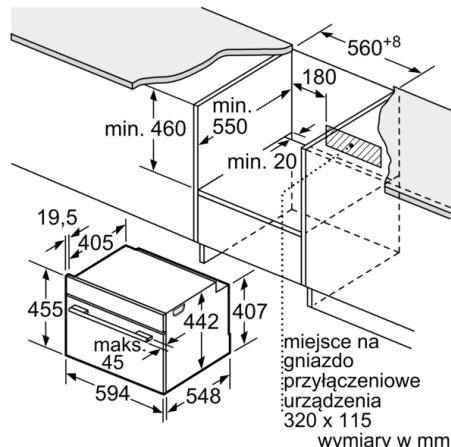

Drabinki piekarnika / prowadnice

- Liczba poziomów drabinek: 3 szt

Wyposażenie standardowe:

- blacha uniwersalna, ruszt kombinowany

Dane techniczne:

- Długość przewodu sieciowego: 150 cm
- Napięcia znamionowe: 220 - 240 V
- Wartość całkowita przyłącza elektrycznego: 3.6 kW

Wymiary:

- Wymiary (WxSxG): 455 mm x 594 mm x 548 mm
- Wymiary niszy (WxSxG): 450 mm - 455 mm x 560 mm - 568 mm x 550 mm
- "Należy zachować wymiary i uwzględnić wskazówki montażowe zgodnie z rysunkiem montażowym"

Serie 8, Piekarnik kompaktowy z mikrofalą do zabudowy, 60 x 45 cm, Czarny CMG7361B1

Installing two appliances on top of each other
Air exchange

wymiary w mm

wymiary w mm

Montaż z płytą grzewczą.

wymiary w mm