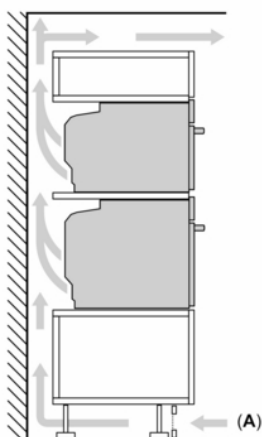

Serie 8, Piekarnik kompaktowy z mikrofalą do zabudowy, 60 x 45 cm, Czarny CMG7361B1

Installing two appliances on top of each other
Air exchange

wymiary w mm