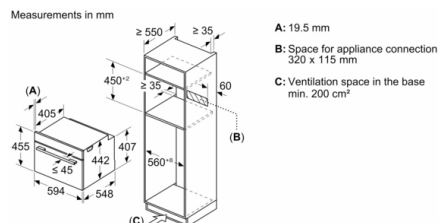

wymiary w mm

Montaż z płytą grzewczą.