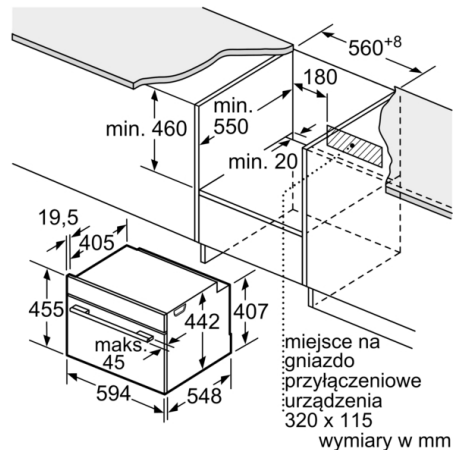

Serie 8, Kompaktowy piekarnik do zabudowy z parowarem, 60 x 45 cm, Czarny CSG7364B1

Installing two appliances on top of each other
Air exchange