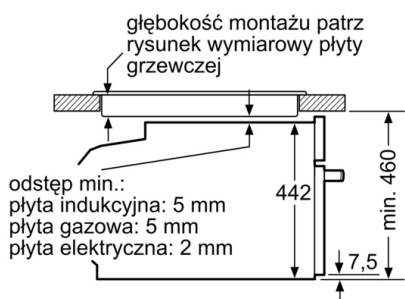

Montaż z płytą grzewczą.