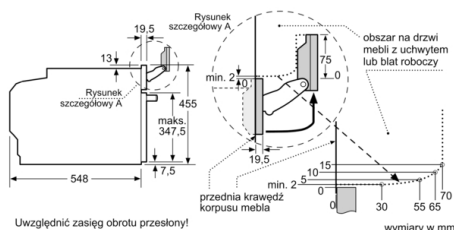

Serie 8, Kompaktowy piekarnik do zabudowy z parowarem, 60 x 45 cm, Czarny CSG7364B1

Installing two appliances on top of each other
Air exchange