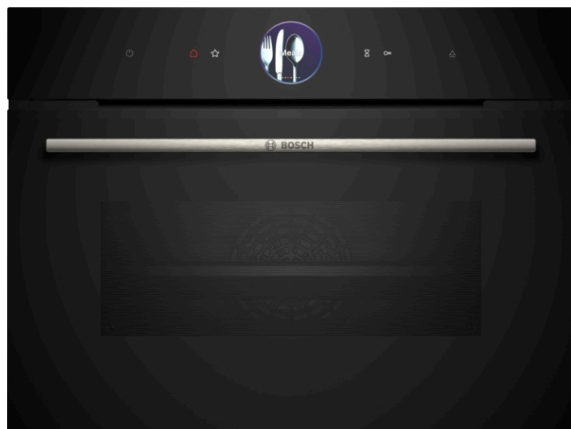

**Serie 8, Kompaktowy piekarnik do zabudowy z parowarem, 60 x 45 cm, Czarny CSG7364B1**

**Zintegrowane wyposażenie dodatkowe**

1 x Ruszt, 1 x Brytfanka (blacha) uniwersalna, 1 x Pojemnik do gotowa. na parze perfor., XL, 1 x Pojemnik do gotowan. na parze perfor., M, 1 x Pojemnik do goto. na parze nieperfor., M

**Wyposażenie dodatkowe**

HEZ530000 : Blachy połówkowe  
HEZ629070 : Blacha Air Fry i do grillowania  
HEZ638D00 : Prowadnice teleskopowe na 1 poziomie VarioClip  
HEZG0AS00 : Kabel zasilający 3 m

**Kompaktowy piekarnik z parowarem z Cyfrowym Pierścieniem Sterującym oraz dotykowym wyświetlaczem TFT-touchdisplay. Funkcja asystenta dań, PerfectBake Plus, PerfectRoast Plus. Sterowanie z Home Connect za pomocą aplikacji.**

## Serie 8, Kompaktowy piekarnik do zabudowy z parowarem, 60 x 45 cm, Czarny CSG7364B1

**Kompaktowy piekarnik z parowarem z Cyfrowym Pierścieniem Sterującym oraz dotykowym wyświetlaczem TFT-touchdisplay. Funkcja asystenta dań, PerfectBake Plus, PerfectRoast Plus. Sterowanie z Home Connect za pomocą aplikacji.**