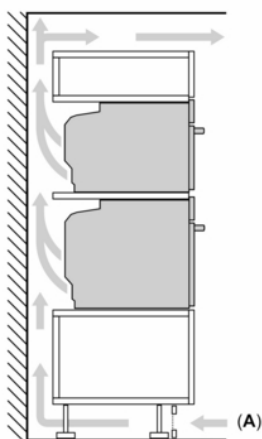

Serie 8, Kompaktowy piekarnik do zabudowy z parowarem, 60 x 45 cm, Czarny CSG7364B1

Installing two appliances on top of each other
Air exchange