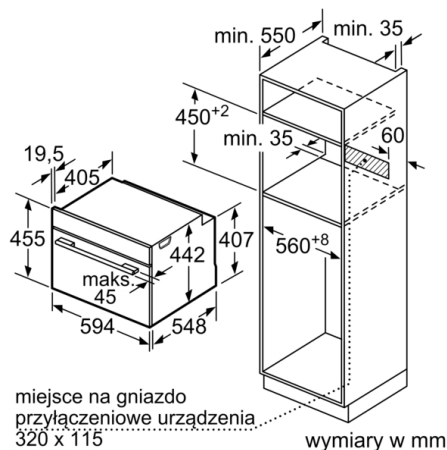

Serie 8, Kompaktowy piekarnik do zabudowy z parowarem, 60 x 45 cm, Czarny CSG7364B1

Installing two appliances on top of each other
Air exchange