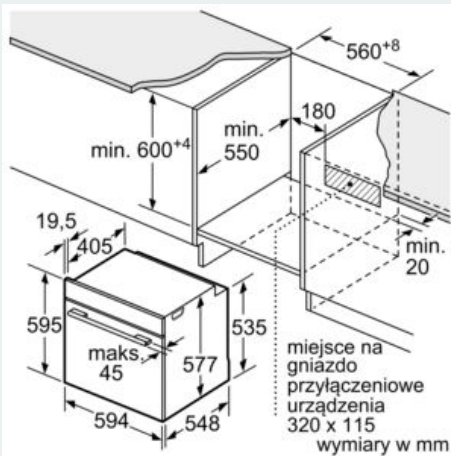

iQ700, Piekarnik do zabudowy, 60 x 60 cm, Czarny HB776G1B1

Rysunki wymiarowe

W przypadku wbudowania urządzenia pod płytą grzewczą należy przestrzegać następujących grubości blatu roboczego (ewent. łącznie z konstrukcją spodnią).

Typ płyty grzewczej	min. grubość blatu roboczego	
	nakładana	zlicowana
Płyta indukcyjna	37 mm	38 mm
Pełnopłaskowyznowa płyta indukcyjna	47 mm	48 mm
Płyta gazowa	30 mm	38 mm
Płyta elektryczna	27 mm	30 mm