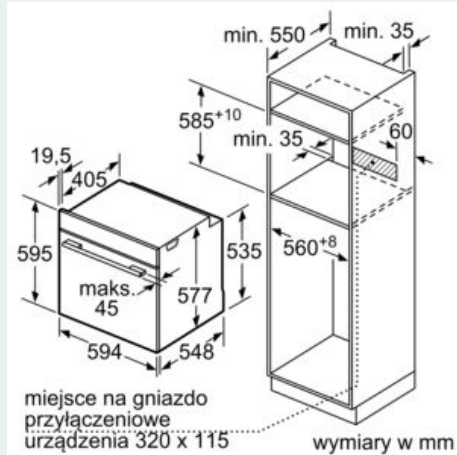

iQ700, Piekarnik do zabudowy, 60 x 60 cm, Czarny HB776G1B1

Rysunki wymiarowe

W przypadku wbudowania urządzenia pod płytą grzewczą należy przestrzegać następujących grubości blatu roboczego (ewent. łącznie z konstrukcją spodnią).

Typ płyty grzewczej	min. grubość blatu roboczego	
	nakładana	zlicowana
Płyta indukcyjna	37 mm	38 mm
Pełnopłaskowyznowa płyta indukcyjna	47 mm	48 mm
Płyta gazowa	30 mm	38 mm
Płyta elektryczna	27 mm	30 mm