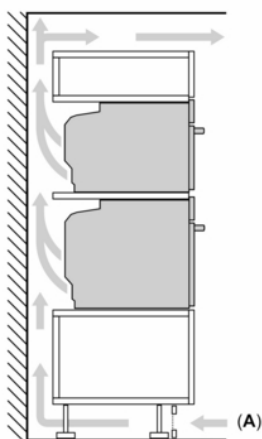

Serie 8, Piekarnik do zabudowy, 60 x 60 cm, Czarny HBG7363B1

Installing two appliances on top of each other
Air exchange