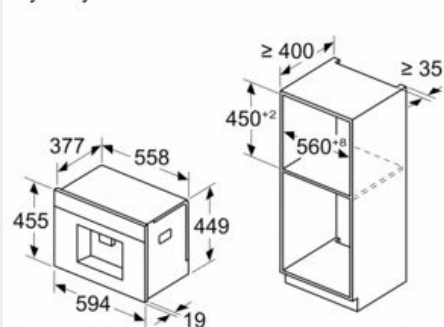

iQ700, Automatyczny ekspres do kawy do zabudowy, Biały CT718L1W0

Rysunki wymiarowe

Wymiary w mm

A: 7,5 mm

Wymiary w mm

Montaż w lewym rogu

W przypadku zastosowania ogranicznika kąta otwarcia zawiasu 92°, min. odległość od ściany wynosi tylko 100 mm

Wymiary w mm

Pojemniki na ziarna i wodę zostały usunięte z części przedniej
Zalecana wysokość montażu 950–1450 mm

Wymiary w mm

Wymiary w mm

Pojemniki na ziarna i wodę zostały usunięte z części przedniej
Zalecana wysokość montażu 950–1450 mm