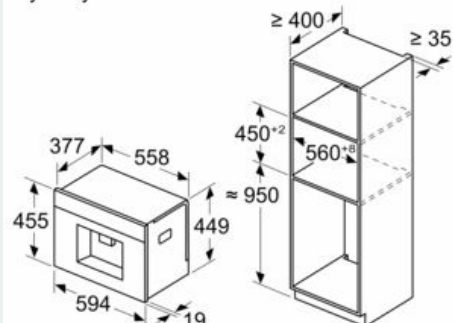

iQ700, Automatyczny ekspres do kawy do zabudowy, Biały CT718L1W0

Rysunki wymiarowe

Wymiary w mm

A: 7,5 mm

Wymiary w mm

Montaż w lewym rogu

W przypadku zastosowania ogranicznika kąta otwarcia zawiasu 92°, min. odległość od ściany wynosi tylko 100 mm

Wymiary w mm

Pojemniki na ziarna i wodę zostały usunięte z części przedniej
Zalecana wysokość montażu 950–1450 mm

Wymiary w mm

Wymiary w mm

Pojemniki na ziarna i wodę zostały usunięte z części przedniej
Zalecana wysokość montażu 950–1450 mm