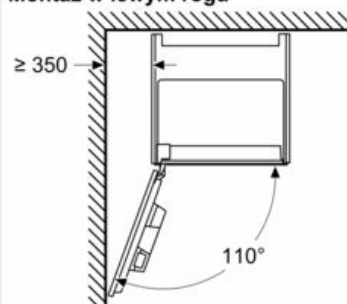

iQ700, Automatyczny ekspres do kawy do zabudowy, Biały CT718L1W0

Rysunki wymiarowe

Wymiary w mm

A: 7,5 mm

Wymiary w mm

Montaż w lewym rogu

W przypadku zastosowania ogranicznika kąta otwarcia zawiasu 92°, min. odległość od ściany wynosi tylko 100 mm

Wymiary w mm

Pojemniki na ziarna i wodę zostały usunięte z części przedniej
Zalecana wysokość montażu 950–1450 mm

Wymiary w mm

Wymiary w mm

Pojemniki na ziarna i wodę zostały usunięte z części przedniej
Zalecana wysokość montażu 950–1450 mm