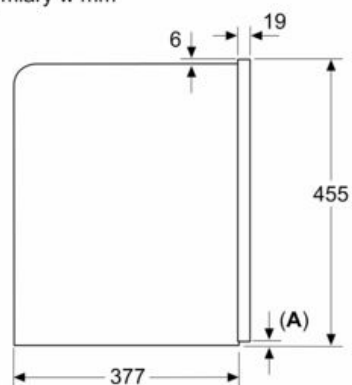

Dodatkowe informacje

- Zintegrowany pojemnik na mleko - pojemność 0,7 l.
- 500 g pojemnik na ziarna z pokrywką chroniącą przed utratą aromatu
- Regulowany stopień mielenia kawy (wielopoziomowy)
- Zabezpieczenie przed dziećmi

iQ700, Automatyczny ekspres do kawy do zabudowy, Biały CT718L1W0

Rysunki wymiarowe

Wymiary w mm

A: 7,5 mm

Wymiary w mm

Montaż w lewym rogu

W przypadku zastosowania ogranicznika kąta otwarcia zawiasu 92°, min. odległość od ściany wynosi tylko 100 mm

Wymiary w mm

Pojemniki na ziarna i wodę zostały usunięte z części przedniej
Zalecana wysokość montażu 950–1450 mm

Wymiary w mm

Wymiary w mm

Pojemniki na ziarna i wodę zostały usunięte z części przedniej
Zalecana wysokość montażu 950–1450 mm