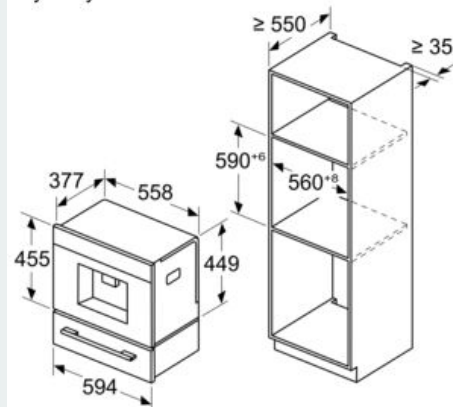

iQ700, Automatyczny ekspres do kawy do zabudowy, Biały CT718L1W0

Rysunki wymiarowe

Wymiary w mm

A: 7,5 mm

Wymiary w mm

Montaż w lewym rogu

W przypadku zastosowania ogranicznika kąta otwarcia zawiasu 92°, min. odległość od ściany wynosi tylko 100 mm

Wymiary w mm

Pojemniki na ziarna i wodę zostały usunięte z części przedniej
Zalecana wysokość montażu 950–1450 mm

Wymiary w mm

Wymiary w mm

Pojemniki na ziarna i wodę zostały usunięte z części przedniej
Zalecana wysokość montażu 950–1450 mm