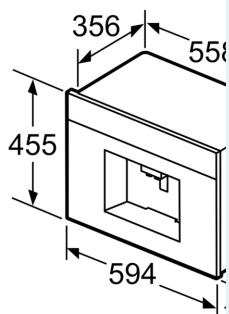

iQ700, Automatyczny ekspres do kawy do zabudowy, Stal szlachetna
CT636LES1

Rysunki wymiarowe

Pojemnik na kawę
na wodę wyjmujący
Zalecana wysokość

Pojemnik na kawę
na wodę wyjmujący
Zalecana wysokość

Zabudowa narożna

Korzystając z 92
zawiasu (nr części
minimalny odstęp
tylko 100 mm.