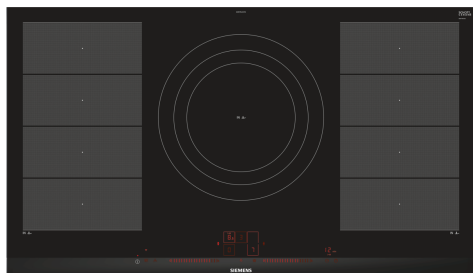

**iQ700, Płyta indukcyjna, 90 cm,
Czarny, montaż nablatowy, płyta
z listwami
EX975LVV1E**

HZ32WA00 :, HZ390011 Bräter aus Edelstahl, induktionsgeeignet, HZ390012 Bräter aus Edelstahl für Induktion, HZ390210 Wyposażenie dodatkowe elektrycznych kuch, HZ390220 Wyposażenie dodatkowe elektrycznych kuch, HZ390230 Wyposażenie dodatkowe elektrycznych kuch, HZ390240 Paella pan Ø 31 cm, HZ390250 Wyposażenie dodatkowe elektrycznych kuch, HZ390512 Wyposażenie dodatkowe elektrycznych kuch, HZ390522 Grill do płyt flexInduction, HZ394301 Listwa montażowa Domino, HZ9E5100 Kawiarka, HZ9FE280 Patelnia z powłoką non-stick ø 18/28 cm, HZ9FF010 Duża patelnia Flex Pan, HZ9FF030 Zestaw garnków FLEX PAN 3 elementowy, HZ9FF040 Zestaw garnków FLEX PAN 4 elementowy, HZ9SE030 Zestaw 3-elem. 2xgarnki i 1xpatelnia, HZ9SE040 4-częściowy zestaw garnków, HZ9SE060 6 elementowy zestaw garnków, HZ9TY010 Teppan Yaki

Nowoczesna płyta flexInduction - swoboda podczas gotowania.

- ✓ flexInduction – inteligentna strefa gotowania, która dostosowuje się do Twoich naczyń.
- ✓ Miejsce na bardzo duże garnki lub patelnie dzięki 32 cm strefie o zmiennym zasięgu.
- ✓ dualLight Slider – Po prostu dotknij i przesunij palec, aby sterować płytą grzewczą.
- ✓ Home Connect – połącz swoją płytę grzewczą z inteligentną kuchnią.
- ✓ Sensor smażenia fryingSensor Plus – Nigdy więcej przypalonych posiłków.

Typ urządzenia: .....Stefa grzejna ceramiczna
Rodzaj: ..... Do pełnej zabudowy
Rodzaj grzania: ..... Elektryczny
Liczba pól grzewczych: 5
Wymagana przestrzeń instalacyjna (WxSxG): ..... 51 x 880-880 x 490-500 mm
Szerokość: ..... 912 mm
Wymiary urządzenia (WxSxG): ..... 51 x 912 x 520 mm
Wymiary zapakowanego urządzenia (WxSxG) (mm): ...126 x 1073 x 603 mm
Ciężar netto: ..... 18.9 kg
Masa brutto (kg): ..... 22.7 kg
Wskaźnik zalegania ciepła: .....Oddzielny dla każdego pola grzewczego
Usytuowanie panelu sterowania: ..... Prząd
Materiał powierzchni płyty grzewczej: .....Ceramika
Kolor powierzchni: .....Czarny, Aluminium, szczotkowane
Długość kabla przyłączeniowego: ..... 110.0 cm
Kod EAN: 4242003759783
Napięcie: ..... 220-240 V
Częstotliwość (Hz): .....60; 50 Hz