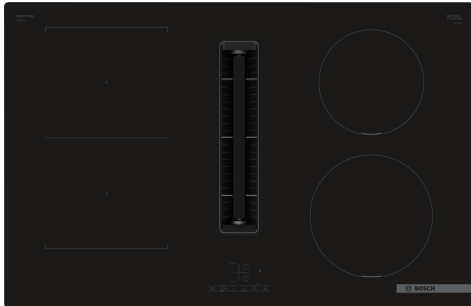

Serie 4, płyta zintegrowana z wyciągiem, 80 cm, montaż nablatowy, płyta bez listew PVS811B16E

B

Zintegrowane wyposażenie dodatkowe

1 x CleanAir Plus filtr antyzapachowy

Wyposażenie dodatkowe

HEZ32WA00, HEZ390090 Metalowe naczynie do pieczenia, HEZ9ES100 Kawiarka, HEZ9FE280 Patelnia z powłoką non-stick ø 18/28 cm, HEZ9SE030 3-er Set best aus 2 TÄpfel + 1 Pfanne, HEZ9SE040 4-częściowy zestaw garnków, HEZ9SE060 Zestaw garnków 6 elementowy, HEZ9VDKE1 Zestaw akcesoriów do obiegu otwartego, HEZ9VDKR0 Zestaw akces. recyrkulacja, (70 cm), HEZ9VDKR1 Zestaw akces. recyrkulacja, S (60 cm), HEZ9VDKR2, HEZ9VDSB1 90° płaski kanał, poziomy, HEZ9VDSB2 90° kanał płaski, pionowy, L, HEZ9VDSB3 90° kanał płaski, pionowy, M, HEZ9VDSB4 90° kanał płaski, pionowy, S, HEZ9VDSI0 Adapter łączący przekrój okrągły-płaski, HEZ9VDSI1 90° Adapter przekrój okrągły-płaski, HEZ9VDSM1 Płaski kanał, prosty 500mm, HEZ9VDSM2 Płaski kanał, prosty 1000mm, HEZ9VDSS1 Łącznik kotłniczy (żeński), HEZ9VDSS2 Kotłniczy elastyczny, HEZ9VEDU0 Filtr akustyczny, HEZ9VRCR1 Filtr Clean Air Plus, HEZ9VRPD0 Zestaw startowy do pracy w obiegu zamkn., HEZ9VRPD1 Dyfuzor cokół, HEZ9VRUD0 Zestaw startowy „Plug’n Play”

Płyta indukcyjna ze zintegrowanym wyciągiem łączy technologię indukcyjną z wyciągiem oparów dla najlepszych osiągnięć.

- Zintegrowany wyciąg usuwa opary i zapachy u ich źródła.
- TouchSelect: sterowanie wybranym polem grzewczym i łatwe ustawienie żądanej mocy.
- Combi Zone: więcej możliwości dzięki łączeniu dwóch pól grzewczych w jedną strefę.
- Wykończenie bezramkowe: powierzchnia płyty jest lekko uniesiona, a powierzchnia grzewcza oddalona od blatu roboczego.
- PowerBoost: do 35% szybsze grzanie w stosunku do najwyższego poziomu mocy.

Dane techniczne