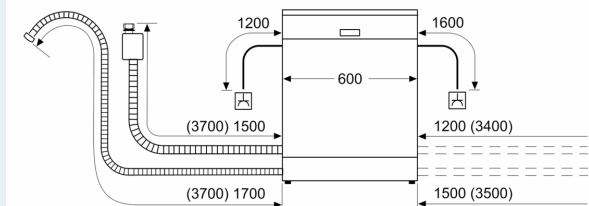

**iQ500, Zmywarka do zabudowy w pełni zintegrowana, 60 cm
SN65ZX07CE**

Rysunki wymiarowe

wymiary w mm

▲ gniazdo
( ) wartości z zestawem przedłużającym