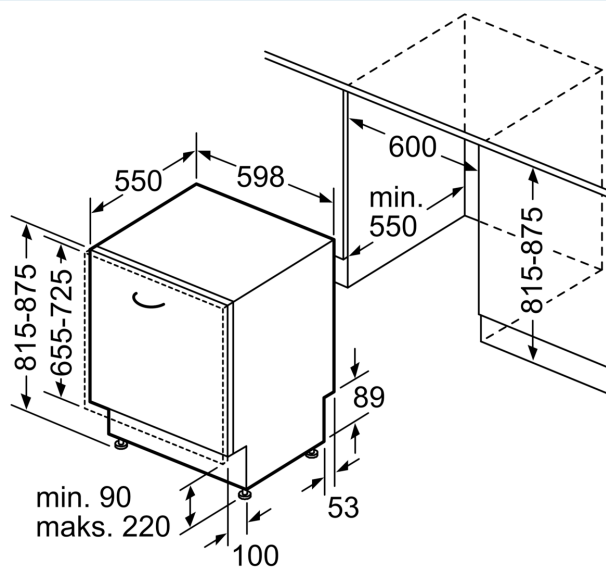

#### Wymiary

- Wymiary urządzenia (WxSxG): 81.5 x 59.8 x 55 cm

<sup>1</sup> Skala klas efektywności energetycznej od A do G

<sup>2</sup> Zużycie energii w kWh na 100 cykli (w programie Eco 50 °C)

<sup>3</sup> Zużycie wody w litrach na cykl (w programie Eco 50 °C)

Rysunki wymiarowe

wymiary w mm

▲ gniazdo  
( ) wartości z zestawem przedłużającym

wymiary w mm