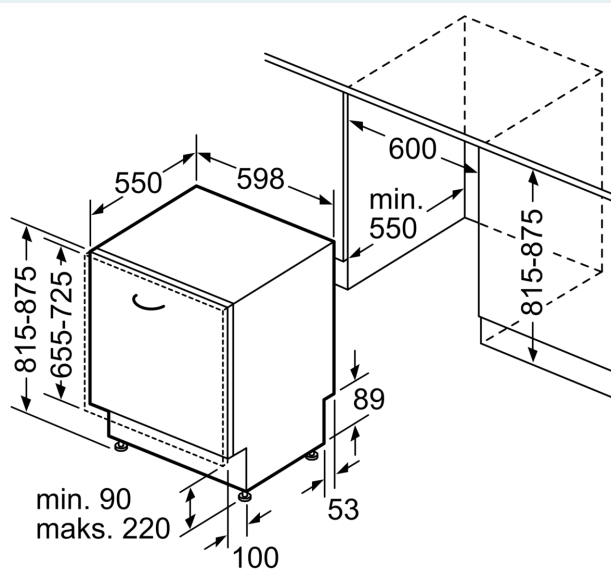

Wyposażenie

Dane techniczne

Klasa efektywności energetycznej: B
Pobór energii na 100 cykli programu Eco: 65 kWh
Ilość kompletów naczyń: 14
Zużycie wody w litrach na cykl programu Eco: 9.0 l
Czas trwania programu Eco: 3:35 h
Poziom hałasu: 40 dB(A) re 1 pW
Klasa emisji hałasu: B
Rodzaj: Do pełnej zabudowy
Wysokość zdejmowanego górnego blatu (mm): 0 mm
Wymiary urządzenia (mm): 815 x 598 x 550 mm
Wymagana przestrzeń instalacyjna (WxSxG):	.. 815-875 x 600 x 550 mm
Głębokość urządzenia przy drzwiach otwartych pod kątem 90° (mm): 1150 mm
Nóżki o regulowanej wysokości: Tak - wszystkie z przodu
Maksymalna wysokość regulowanych nóżek (mm): 60 mm
Regulacja cokołu: Wysokość / głębokość
Ciężar netto: 47.2 kg
Masa brutto (kg): 49.0 kg
Moc przyłączeniowa: 2400 W
Natężenie: 10 A
Napięcie: 220-240 V
Częstotliwość (Hz): 50; 60 Hz
Długość kabla przyłączeniowego: 175.0 cm
Rodzaj wtyczki: Wtyczka Schuko/Gardy z uziemieniem
Długość węża doprowadzającego (cm): 165 cm
Długość węża odprowadzającego (cm): 190 cm
Kod EAN: 4242003942802
Sposób zabudowy: Do pełnej zabudowy

Akcesoria

- Lejek do nasypywania soli
- Zabezpieczenie blatu przed parą

Wymiary

- Wymiary urządzenia (WxSxG): 81.5 x 59.8 x 55 cm

¹ Skala klas efektywności energetycznej od A do G

² Zużycie energii w kWh na 100 cykli (w programie Eco 50 °C)

**iQ700, Zmywarka do zabudowy w pełni zintegrowana, 60 cm
SN67ZX06CE**

Rysunki wymiarowe

wymiary w mm

⚡ gniazdo
() wartości z zestawem przedłużającym

wymiary w mm