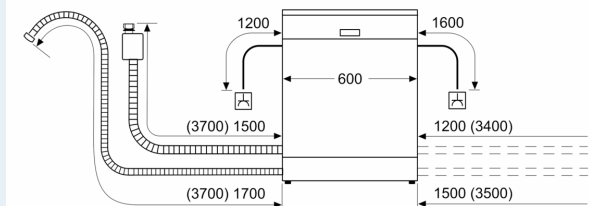

Akcesoria

- Lejek do nasypywania soli
- Zabezpieczenie blatu przed parą

Wymiary

- Wymiary urządzenia (WxSxG): 81.5 x 59.8 x 55 cm

¹ Skala klas efektywności energetycznej od A do G

² Zużycie energii w kWh na 100 cykli (w programie Eco 50 °C)

³ Zużycie wody w litrach na cykl (w programie Eco 50 °C)

⁴ Czas trwania programu Eco 50 °C

*Warunki gwarancji dostępne pod adresem <https://www.siemens-home.bsh-group.com/pl/gwarancja-aquastop-zmywarki>

**iQ700, Zmywarka do zabudowy w pełni zintegrowana, 60 cm
SN67ZX06CE**

Rysunki wymiarowe

wymiary w mm

⚡ gniazdo
() wartości z zestawem przedłużającym

wymiary w mm