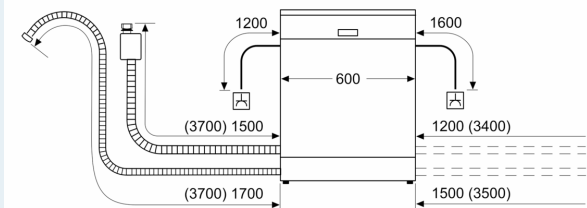

**iQ500, Zmywarka do zabudowy w pełni zintegrowana, 60 cm
SN85EX11CE**

wymiary w mm

△ gniazdo
( ) wartości z zestawem przedłużającym