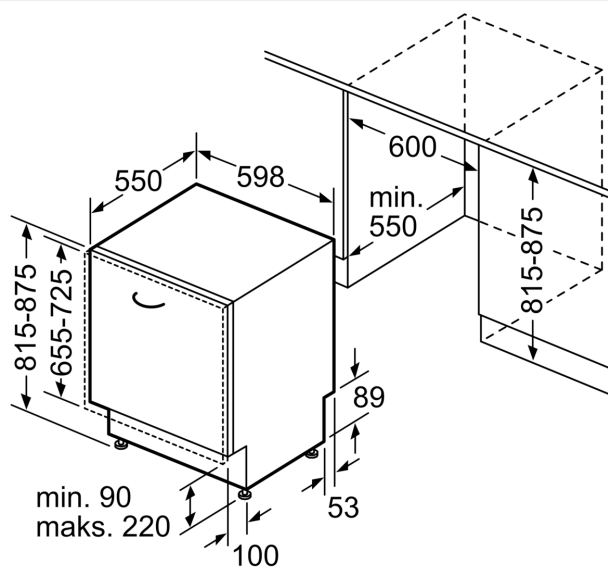

### Wymiary

- Wymiary urządzenia (WxSxG): 81.5 x 59.8 x 55 cm

<sup>1</sup> Skala klas efektywności energetycznej od A do G

<sup>2</sup> Zużycie energii w kWh na 100 cykli (w programie Eco 50 °C)

<sup>3</sup> Zużycie wody w litrach na cykl (w programie Eco 50 °C)

wymiary w mm

△ gniazdo  
( ) wartości z zestawem przedłużającym

wymiary w mm