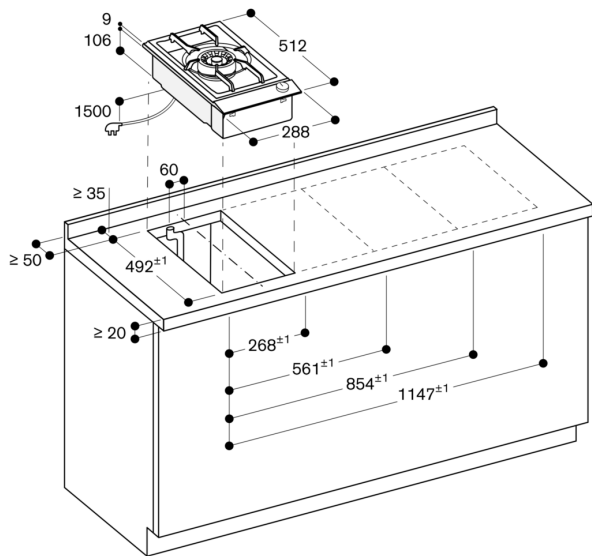

Należy zachować minimalny odstęp ukośny przynajmniej 150 mm od przylegających mebli wrażliwych na ciepło lub powierzchni stykowych lub zastosować termoizolację.

Przy pełnej mocy przyłączeniowej urządzeń powyżej 12 kW, biorąc pod uwagę miejscowe przepisy dotyczące wentylacji pomieszczeń, wymiarów pomieszczeń i zestawów wyciągów lub nawiewów, musi być zainstalowany wyciąg. Minimalny odstęp pomiędzy płytą gazową o mocy powyżej 12 kW, a wyciągiem wynosi 70 cm.

Waga urządzenia: ok. 11 kg.

Dane techniczne / Podłączenie

Moc przyłączeniowa gazu 6.0 kW

Moc przyłączeniową (elekt.) 10.0 W

Kabel z wtyczką o długości 1.5 m

Minimalny odstęp od wycięcia na urządzenie do ścianki bocznej musi wynosić 150 mm.

Wymiary w mm