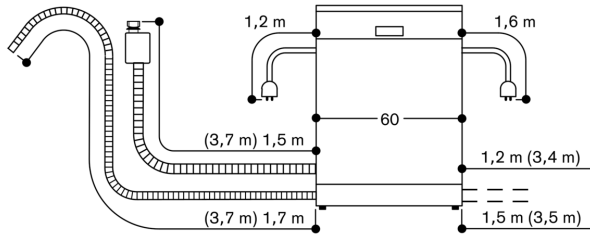

Wskazówki projektowe

Regulowana wysokość nóżek

Głębokość cokołu 90 mm

Regulacja tylnych nóżek od frontu

Obciążenie drzwi do 11 kg.

Wymiar frontu meblowego zależy od wysokości cokołu pozostałych mebli

Instalacja i obsługa możliwa również z uchwytem meblowym. System push-to-open pozostaje aktywny

Dane techniczne / Podłączenie

Kabel podłączeniowy z wtyczką

Przyłączenie do wody 3/4"

Możliwość podłączenia do ciepłej lub zimnej wody.

Pobór mocy w trybie gotowości / sieć 2.0 W.

Czas automatycznego czuwania / sieć 2 min.

Czas pozostały do włączenia 0 min.

Sprawdź w instrukcji obsługi jak wyłączyć moduł WiFi

81,5 cm wysoka zmywarka z elastycznym zawiasem

Wymiary przyłączeniowe do zmywarek o szerokości 60 cm

() Wartości z zestawem przedłużającym