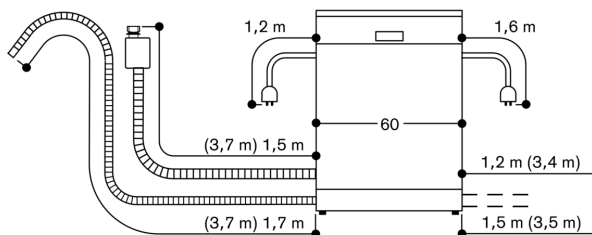

### Dane techniczne / Podłączenie

Kabel podłączeniowy z wtyczką

Przyłączenie do wody 3/4"

Możliwość podłączenia do ciepłej lub zimnej wody.

Pobór mocy w trybie gotowości / sieć 2.0 W.

Czas automatycznego czuwania / sieć 2 min.

## Zmywarka o wysokości 86,5 cm

## Wymiary przyłączeniowe do zmywarek o szerokości 60 cm

( ) Wartości z zestawem przedłużającym