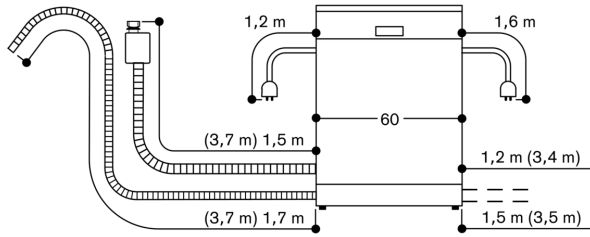

Wskazówki projektowe

Regulowana wysokość nóżek

Głębokość cokołu 90 mm

Regulacja tylnych nóżek od frontu

Obciążenie drzwi do 11 kg.

Wymiar frontu meblowego zależy od wysokości cokołu pozostałych mebli

Instalacja i obsługa możliwa również z uchwytem meblowym. System push-to-open pozostaje aktywny

Dane techniczne / Podłączenie

Kabel podłączeniowy z wtyczką

Przyłączenie do wody 3/4"

Możliwość podłączenia do ciepłej lub zimnej wody.

Pobór mocy w trybie gotowości / sieć 2.0 W.

Czas automatycznego czuwania / sieć 2 min.

Czas pozostały do włączenia 0 min.

Sprawdź w instrukcji obsługi jak wyłączyć moduł WiFi

86,5 cm wysoka zmywarka z elastycznym zawiasem

Wymiary przyłączeniowe do zmywarek o szerokości 60 cm

() Wartości z zestawem przedłużającym