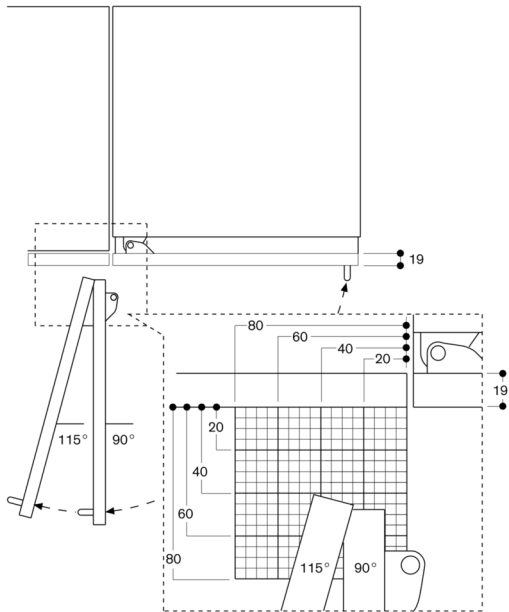

Efektywność urządzenia

Poziom hałasu 40 dB (A) re 1 pW.

Wskazówki projektowe

Płaskie zawiasy

Drzwi zamocowane prawostronnie z możliwością zamiany strony

Kąt otwarcia drzwi 115°, możliwość blokady 90°

Max. ciężar drzwiowy 43 kg.

Dane techniczne / Podłączenie

Moc przyłączeniowa 0.300 kW.

Kabel przyłączeniowy 3.0 m

Kąt otwarcia drzwi

Wymiary odległości dla prawidłowego działania zawiasów i koniecznej odległości do sąsiadujących mebli i ich uchwytów, w zależności od grubości frontu można pobrać z rysunku. Na rysunku podana została grubość frontu mebli rzędu 19 mm.

Maksymalne wymiary drzwi uwzględniają szczelinę 3 mm.

Odstęp od ściany RB 472/RC/RF/RW

Szerokość wnętrza

C	D	E1	E2
457 mm	525 mm	235 mm	265 mm
610 mm	677 mm	299 mm	330 mm
762 mm	830 mm	364 mm	395 mm
914 mm	980 mm	428 mm	460 mm