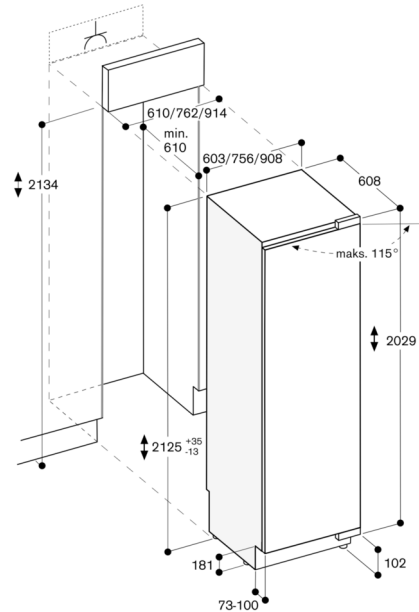

Efektywność urządzenia

Poziom hałasu 40 dB (A) re 1 pW.

Wskazówki projektowe

Płaskie zawiasy

Drzwi zamocowane prawostronnie z możliwością zamiany strony

Kąt otwarcia drzwi 115°, możliwość blokady 90°

Max. ciężar drzwiowy 43 kg.

Dane techniczne / Podłączenie

Moc przyłączeniowa 0.300 kW.

Kabel przyłączeniowy 3.0 m

Kąt otwarcia drzwi

Wymiary odległości dla prawidłowego działania zawiasów i koniecznej odległości do sąsiadujących mebli i ich uchwytów, w zależności od grubości frontu można pobrać z rysunku. Na rysunku podana została grubość frontu mebli rzędu 19 mm.

Maksymalne wymiary drzwi uwzględniają szczelinę 3 mm.

Odstęp od ściany RB 472/RC/RF/RW

Szerokość wnętrza

C	D	E1	E2
457 mm	525 mm	235 mm	265 mm
610 mm	677 mm	299 mm	330 mm
762 mm	830 mm	364 mm	395 mm
914 mm	980 mm	428 mm	460 mm

Na rysunku uwzględniono grubość frontu mebla wynoszącą 19 mm oraz wysokość uchwytu meblowego Gaggenau 49 mm.

Rysunek szczegółowy cokołu

W odniesieniu do standardowej wysokości urządzenia, wysokość listwy cokołowej wynosi 102 mm. Maksymalna grubość listwy cokołowej wynosi 19 mm.