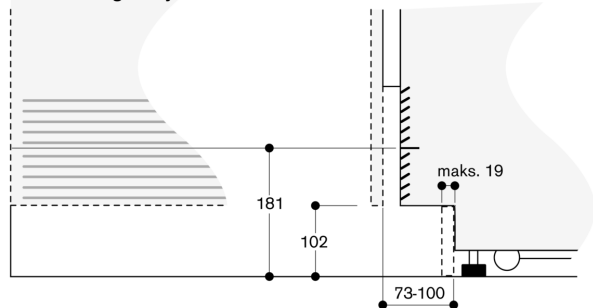

Dane techniczne / Podłączenie

Moc przyłączeniowa 0.300 kW.

Kabel przyłączeniowy 3.0 m

Kąt otwarcia drzwi

Wymiary odległości dla prawidłowego działania zawiasów i koniecznej odległości do sąsiadujących mebli i ich uchwytów, w zależności od grubości frontu można pobrać z rysunku. Na rysunku podana została grubość frontu mebli rzędu 19 mm.

Maksymalne wymiary drzwi uwzględniają szczelinę 3 mm.

Odstęp od ściany RB 472/RC/RF/RW

Szerokość wnętrza

C	D	E1	E2
457 mm	525 mm	235 mm	265 mm
610 mm	677 mm	299 mm	330 mm
762 mm	830 mm	364 mm	395 mm
914 mm	980 mm	428 mm	460 mm

Na rysunku uwzględniono grubość frontu mebla wynoszącą 19 mm oraz wysokość uchwytu meblowego Gaggenau 49 mm.

Rysunek szczegółowy cokołu

W odniesieniu do standardowej wysokości urządzenia, wysokość listwy cokołowej wynosi 102 mm. Maksymalna grubość listwy cokołowej wynosi 19 mm.