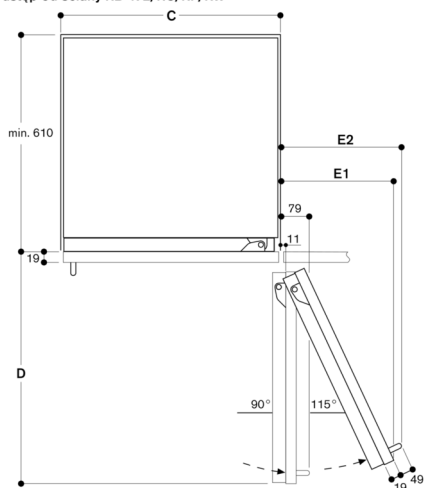

Efektywność urządzenia

Poziom hałasu 40 dB (A) re 1 pW.

Wskazówki projektowe

Płaskie zawiasy

Drzwi zamocowane prawostronnie z możliwością zamiany strony

Kąt otwarcia drzwi 115°, możliwość blokady 90°

Max. ciężar drzwiowy 43 kg.

Dane techniczne / Podłączenie

Moc przyłączeniowa 0.300 kW.

Kabel przyłączeniowy 3.0 m

Kąt otwarcia drzwi

Wymiary odległości dla prawidłowego działania zawiasów i koniecznej odległości do sąsiadujących mebli i ich uchwytów, w zależności od grubości frontu można pobrać z rysunku. Na rysunku podana została grubość frontu mebli rzędu 19 mm.

Maksymalne wymiary drzwi uwzględniają szczelinę 3 mm.

Odstęp od ściany RB 472/RC/RF/RW

Szerokość wnętrza

C	D	E1	E2
457 mm	525 mm	235 mm	265 mm
610 mm	677 mm	299 mm	330 mm
762 mm	830 mm	364 mm	395 mm
914 mm	980 mm	428 mm	460 mm

Na rysunku uwzględniono grubość frontu mebla wynoszącą 19 mm oraz wysokość uchwytu meblowego Gaggenau 49 mm.

Rysunek szczegółowy cokołu

W odniesieniu do standardowej wysokości urządzenia, wysokość listwy cokołowej wynosi 102 mm. Maksymalna grubość listwy cokołowej wynosi 19 mm.